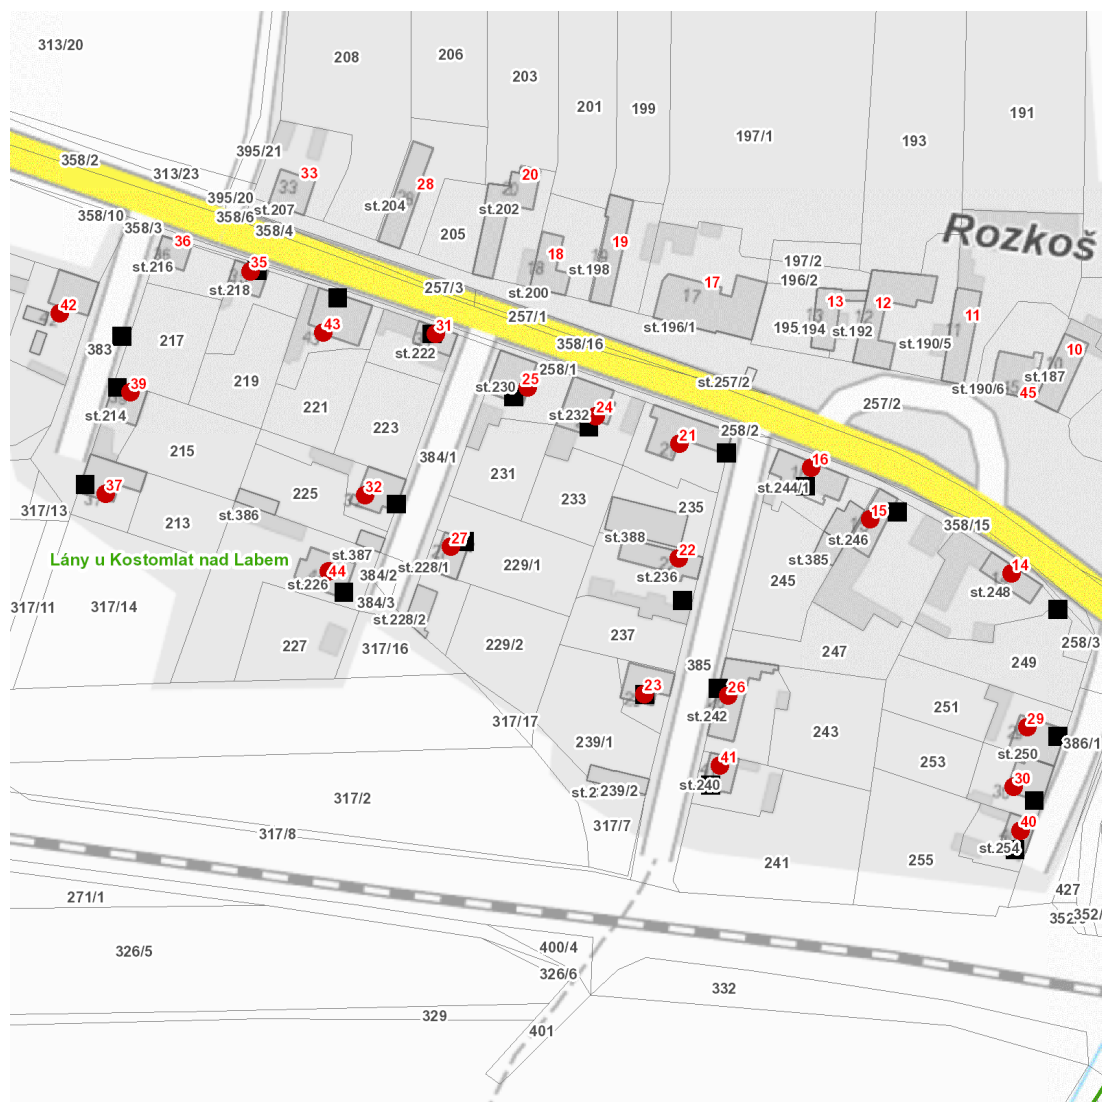

dne **7. 5. 2026** od **7:30** do **11:00** hodin

Plánovaná odstávka zahrnuje tyto lokality:

Kostomlaty nad Labem (okres Nymburk)

část obce **Rozkoš**

č. p. 14, 15, 16, 21-27, 29, 30, 31, 32, 35, 37, 39-44

dne 7. 5. 2026 od 7:30 do 11:00 hodin

Orientační mapový podklad odstávkou dotčených lokalit

VYSVĚTLIVKY

- – adresy dotčené odstávkou elektřiny
- – místa připojení k elektrické síti dotčená odstávkou

INFORMACE ZASLÁNA

IDDS: r8pbdgy (Obec Kostomlaty nad Labem)